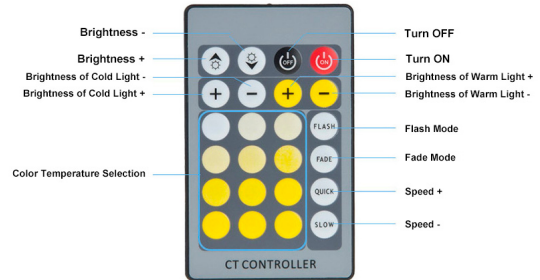

M**LEDME**

Pack Fita LED 12V 3535 60L - 5 metros

**M LEDME**

Garantia / Warranty

Garantia do produto 3 Anos

Tabela de Referências / Reference Table

LM2403 - cct

Características / Technical Attributes

Marca	M LEDME
Watts	30
Fonte de luz	Smd 3535
Acabamento	PCB Branco
Brilho	2400
Temp de Trabalho	-20°C ~ +60°C
Ângulo	120°
Vida útil	30000
Proteção	IP20
Alimentação	12V DC
Dimensão	10X5000 mm
Corte cada	10 cm
Material	PC
CRI	80
Inclui	Control remoto, fuente de alimentación
Dimavel	Si
Garantía	3
Temperatura de cor	CCT