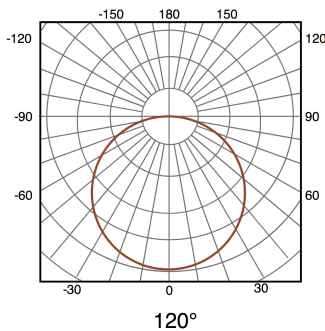

M**LEDME**

Pack Fita LED 12V 3535 60L - 5 metros

**M LEDME**

Garantia / Warranty

Garantia do produto 3 Anos

Tabela de Referências / Reference Table

LM2403 - cct

Características / Technical Attributes

Marca	M LEDME
Watts	30
Fonte de luz	Smd 3535
Acabamento	PCB Branco
Brilho	2400
Temp de Trabalho	-20°C ~ +60°C
Ângulo	120°
Vida útil	30000
Proteção	IP20
Alimentação	12V DC
Dimensão	10X5000 mm
Corte cada	10 cm
Material	PC
CRI	80
Inclui	Control remoto, fuente de alimentación
Dimavel	Si
Garantía	3
Temperatura de cor	CCT