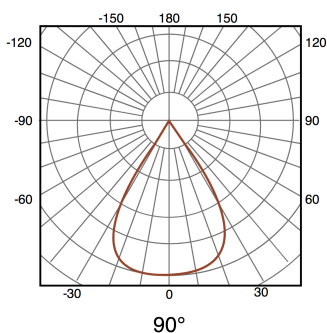

### Tabela de Referências / Reference Table

LM6326 - 6000k

LM6327 - 4500k