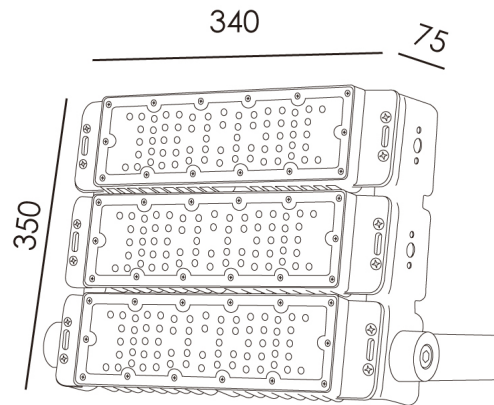

## Projektor Modular LED Speed 150W 90°