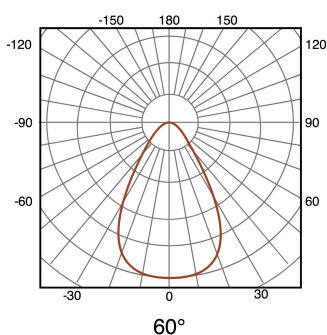

Tabela de Referências / Reference Table

LM6470 - 6000k

LM6471 - 4500k

Características / Technical Attributes

Marca	M LEDME
Watts	400
Fonte de luz	Lumileds
Acabamento	Preto
Brilho	50000
Temp de Trabalho	-40°C ~ + 65°C
Ângulo	60°
Vida útil	50000
Proteção	IP65
IK	8
Proteção contra sobretensão	6 Kv
Alimentação	90-265V AC
Dimensão	483X445X320 mm
Material	Aluminio/PMMA
Driver	Inventronics
CRI	70
Fator de Potência	0.9
Dimavel	1-10V
Garantía	5
Temperatura de cor	6000