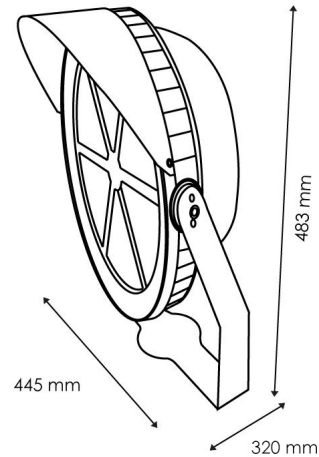

M

LEDME

Projector LED Planet 400W

Garantia / Warranty

Garantia do produto 5 Anos