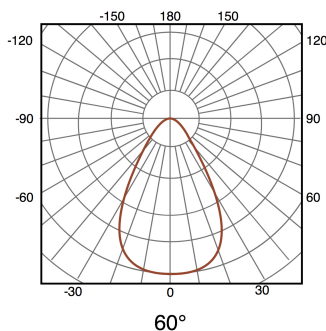

M**LEDME**

Projektor Modular Led Coliseo 250W 60°

Garantia / Warranty

Garantia do produto 5 Anos

Tabela de Referências / Reference Table

LM6201 - 6000k

Características / Technical Attributes

Marca	M LEDME
Watts	250
Fonte de luz	Lumileds
Acabamento	Preto
Brilho	37500
Temp de Trabalho	-30°C ~ + 50°C
Ângulo	60°
Vida útil	30000
Proteção	IP65
IK	8
Proteção contra sobretensão	4 Kv
Alimentação	170-240V AC
Dimensão	397X114X237H mm
Material	Aluminio
Driver	Inventronics
CRI	70
Fator de Potência	0.95
Dimavel	1-10V
Garantía	5
Temperatura de cor	6000