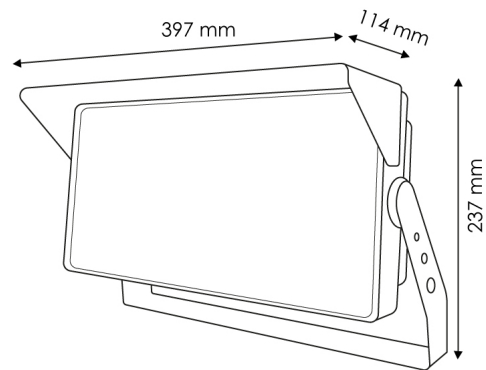

M**LEDME**

Projektor Modular Led Coliseo 250W 60°

Garantia / Warranty

Garantia do produto 5 Anos

Tabela de Referências / Reference Table

LM6201 - 6000k

Características / Technical Attributes

Marca	M LEDME
Watts	250
Fonte de luz	Lumileds
Acabamento	Preto
Brilho	37500
Temp de Trabalho	-30°C ~ + 50°C
Ângulo	60°
Vida útil	30000
Proteção	IP65
IK	8
Proteção contra sobretensão	4 Kv
Alimentação	170-240V AC
Dimensão	397X114X237H mm
Material	Aluminio
Driver	Inventronics
CRI	70
Fator de Potência	0.95
Dimavel	1-10V
Garantía	5
Temperatura de cor	6000