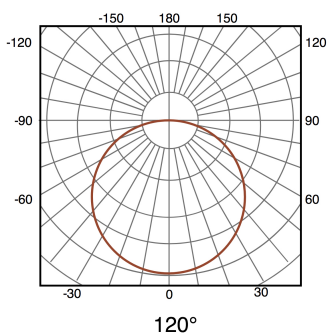

Tabela de Referências / Reference Table

LM5314 - 6000k

LM5315 - 4500k

Características / Technical Attributes

Marca	M LEDME
Watts	42
Fonte de luz	Epistar
Acabamento	Branco
Brilho	4200
Temp de Trabalho	-20°C ~ + 45°C
Ângulo	120°
Vida útil	30000
Proteção	IP40
IK	5
Alimentação	170-265V AC
Dimensão	595X595X35H mm
Material	Aluminio
Driver	Lifud
CRI	80
UGR	19
Fator de Potência	0.95
Garantía	5
Temperatura de cor	4500|6000