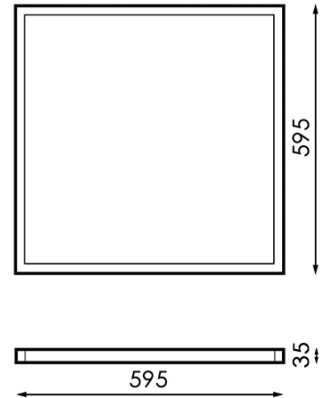

## Painel LED Serie Trielle 60X60 cm 42W No Flicker