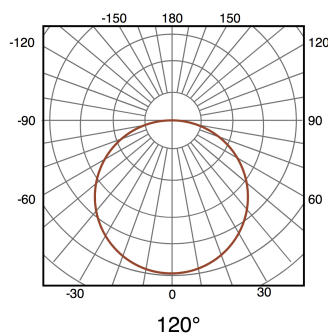

Painel LED Retangular Serie Bure 120X30 cm 40W

Garantia / Warranty

Garantia do produto 5 Anos

Tabela de Referências / Reference Table

LM5267 - cct

Características / Technical Attributes

Marca	M LEDME
Watts	40
Fonte de luz	Sanan
Acabamento	Branco
Brilho	4000
Temp de Trabalho	-20°C ~ + 45°C
Ângulo	120°
Vida útil	30000
Proteção	IP40
IK	5
Alimentação	170-265V AC
Dimensão	1195X295X30H mm
Material	Aluminio
Driver	Lifud Opcional regulamento 1-10V - LM2520 Opcional regulamento Dali - Lf- GSD040PF
CRI	80
UGR	19
Fator de Potência	0.9
Garantía	5
Temperatura de cor	CCT