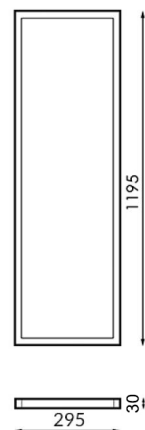

Painel LED Retangular Serie Bure 120X30 cm 40W

Garantia / Warranty

Garantia do produto 5 Anos

Tabela de Referências / Reference Table

LM5267 - cct

Características / Technical Attributes

Marca	M LEDME
Watts	40
Fonte de luz	Sanan
Acabamento	Branco
Brilho	4000
Temp de Trabalho	-20°C ~ + 45°C
Ângulo	120°
Vida útil	30000
Proteção	IP40
IK	5
Alimentação	170-265V AC
Dimensão	1195X295X30H mm
Material	Aluminio
Driver	Lifud Opcional regulamento 1-10V - LM2520 Opcional regulamento Dali - Lf- GSD040PF
CRI	80
UGR	19
Fator de Potência	0.9
Garantía	5
Temperatura de cor	CCT