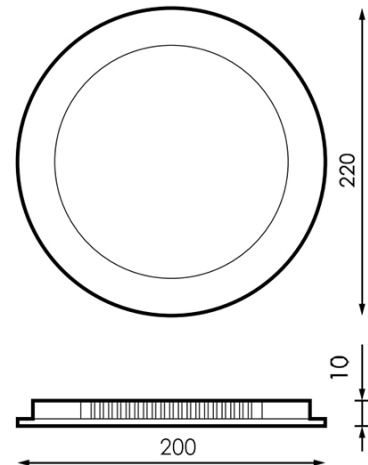

Painel LED Redondo Serie Slim 20W

Garantia / Warranty

Garantia do produto 3 Anos

Tabela de Referências / Reference Table

LM5210 - 6000k

LM5211 - 4000k

LM5212 - 3000k

Características / Technical Attributes

Marca	M LEDME
Watts	20
Fonte de luz	Smd 2835
Acabamento	Branco
Brilho	2000
Temp de Trabalho	-20°C ~ + 45°C
Ângulo	120°
Vida útil	30000
Proteção	IP20
IK	5
Alimentação	170-265V AC
Dimensão	220X10H mm
Dimensão de corte	200 mm
Material	Aluminio
CRI	80
Garantía	3
Temperatura de cor	3000 4500 6000