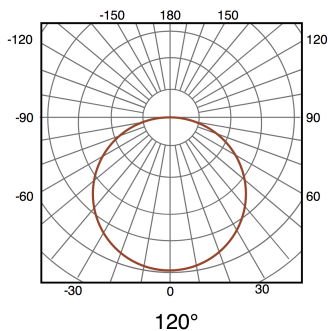

Painel LED Redondo Serie Slim 20W

Garantia / Warranty

Garantia do produto 3 Anos

Tabela de Referências / Reference Table

LM5210 - 6000k

LM5211 - 4000k

LM5212 - 3000k

Características / Technical Attributes

Marca	M LEDME
Watts	20
Fonte de luz	Smd 2835
Acabamento	Branco
Brilho	2000
Temp de Trabalho	-20°C ~ + 45°C
Ângulo	120°
Vida útil	30000
Proteção	IP20
IK	5
Alimentação	170-265V AC
Dimensão	220X10H mm
Dimensão de corte	200 mm
Material	Aluminio
CRI	80
Garantía	3
Temperatura de cor	3000 4500 6000