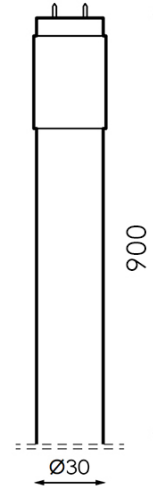

M**LEDME**

Tube LED T8 900 mm Stak 12W Cristal Conexão de um lado

Garantia / Warranty

Garantia do produto 3 Anos

Tabela de Referências / Reference Table

LM1068 - 6000k

Características / Technical Attributes

Marca	M LEDME
Watts	12
Fonte de luz	Smd 2835
Acabamento	Opala
Brilho	1200
Ângulo	300°
Vida útil	30000
Proteção	IP20
Alimentação	170-265V AC
Dimensão	900X30 mm
Material	Cristal
CRI	80
Inclui	Starter
Garantía	3
Temperatura de cor	6000