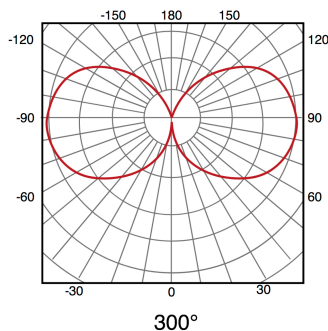

M**LEDME**

Tube LED T8 900 mm Stak 12W Cristal Conexão de um lado

Garantia / Warranty

Garantia do produto 3 Anos

Tabela de Referências / Reference Table

LM1068 - 6000k

Características / Technical Attributes

Marca	M LEDME
Watts	12
Fonte de luz	Smd 2835
Acabamento	Opala
Brilho	1200
Ângulo	300°
Vida útil	30000
Proteção	IP20
Alimentação	170-265V AC
Dimensão	900X30 mm
Material	Cristal
CRI	80
Inclui	Starter
Garantía	3
Temperatura de cor	6000