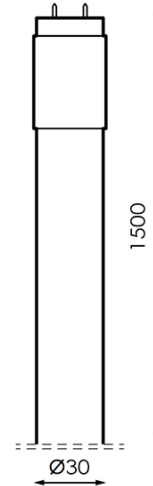

M**LEDME**

Tubo LED T8 1500 mm Stak 24W Cristal Conexão de um lado

Garantia / Warranty

Garantia do produto 3 Anos

Tabela de Referências / Reference Table

LM1058 - 6000k

LM1064 - 4500k

Características / Technical Attributes

Marca	M LEDME
Watts	24
Fonte de luz	Smd 2835
Acabamento	Opala
Brilho	2400
Ângulo	300°
Vida útil	30000
Proteção	IP20
Alimentação	170-265V AC
Dimensão	1500X30 mm
Material	Cristal
CRI	80
Inclui	Starter
Garantía	3
Temperatura de cor	6400