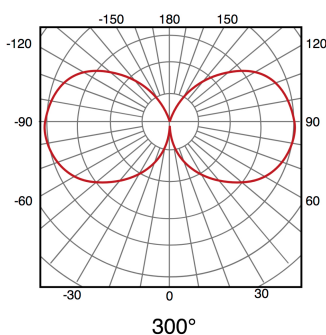

M**LEDME**

Tubo LED T8 1500 mm Stak 24W Cristal Conexão de um lado

Garantia / Warranty

Garantia do produto 3 Anos

Tabela de Referências / Reference Table

LM1058 - 6000k

LM1064 - 4500k

Características / Technical Attributes

Marca	M LEDME
Watts	24
Fonte de luz	Smd 2835
Acabamento	Opala
Brilho	2400
Ângulo	300°
Vida útil	30000
Proteção	IP20
Alimentação	170-265V AC
Dimensão	1500X30 mm
Material	Cristal
CRI	80
Inclui	Starter
Garantía	3
Temperatura de cor	6400