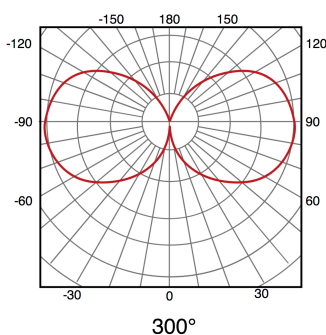

M**LEDME**

Tube LED T8 1200 mm Stak 18W Cristal Conexão de um lado

Garantia / Warranty

Garantia do produto 3 Anos

Tabela de Referências / Reference Table

LM1057 - 6000k

LM1063 - 4500k

Características / Technical Attributes

Marca	M LEDME
Watts	18
Fonte de luz	Smd 2835
Acabamento	Opala
Brilho	1800
Ângulo	300°
Vida útil	30000
Proteção	IP20
Alimentação	170-265V AC
Dimensão	1200X30 mm
Material	Cristal
CRI	80
Inclui	Starter
Garantía	3
Temperatura de cor	4500 6400