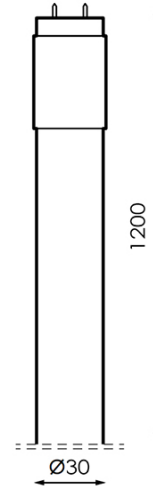

M**LEDME**

Tube LED T8 1200 mm Stak 18W Cristal Conexão de um lado

Garantia / Warranty

Garantia do produto 3 Anos

Tabela de Referências / Reference Table

LM1057 - 6000k

LM1063 - 4500k

Características / Technical Attributes

Marca	M LEDME
Watts	18
Fonte de luz	Smd 2835
Acabamento	Opala
Brilho	1800
Ângulo	300°
Vida útil	30000
Proteção	IP20
Alimentação	170-265V AC
Dimensão	1200X30 mm
Material	Cristal
CRI	80
Inclui	Starter
Garantía	3
Temperatura de cor	4500 6400