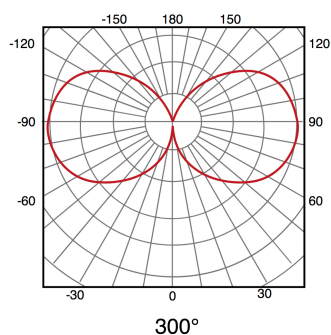

M**LEDME**

Tube LED T8 600 mm Stak 9W Cristal Conexão de um lado

Garantia / Warranty

Garantia do produto 3 Anos

Tabela de Referências / Reference Table

LM1056 - 6000k

LM1059 - 4500k

Características / Technical Attributes

Marca	M LEDME
Watts	9
Fonte de luz	Smd 2835
Acabamento	Opala
Brilho	900
Ângulo	300°
Vida útil	30000
Proteção	IP20
Alimentação	170-265V AC
Dimensão	30X600 mm
Material	Cristal
CRI	80
Inclui	Starter
Garantía	3
Temperatura de cor	6400