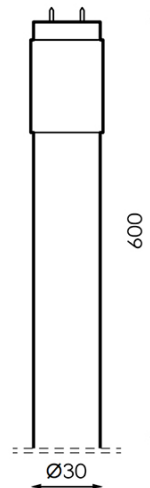

M**LEDME**

Tube LED T8 600 mm Stak 9W Cristal Conexão de um lado

Garantia / Warranty

Garantia do produto 3 Anos

Tabela de Referências / Reference Table

LM1056 - 6000k

LM1059 - 4500k

Características / Technical Attributes

Marca	M LEDME
Watts	9
Fonte de luz	Smd 2835
Acabamento	Opala
Brilho	900
Ângulo	300°
Vida útil	30000
Proteção	IP20
Alimentação	170-265V AC
Dimensão	30X600 mm
Material	Cristal
CRI	80
Inclui	Starter
Garantía	3
Temperatura de cor	6400