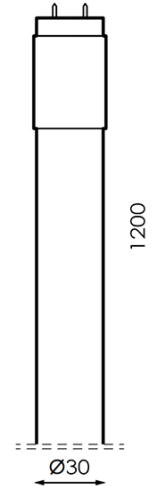

## Tubo LED T8 1200 mm Stak 18W Cristal Conexão de um lado

### Tabela de Referências / Reference Table

LM1057 - 6000k

LM1063 - 4500k

### Características / Technical Attributes

<b>Marca</b>	M LEDME
<b>Watts</b>	18
<b>Fonte de luz</b>	Smd 2835
<b>Acabamento</b>	Opala
<b>Brilho</b>	1800
<b>Ângulo</b>	300°
<b>Vida útil</b>	30000
<b>Proteção</b>	IP20
<b>Alimentação</b>	170-265V AC
<b>Dimensão</b>	1200X30 mm
<b>Material</b>	Cristal
<b>CRI</b>	80
<b>Inclui</b>	Starter
<b>Garantía</b>	3
<b>Temperatura de cor</b>	4500 6400