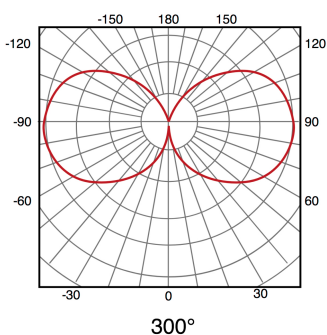

### Características / Technical Attributes

<b>Marca</b>	M LEDME
<b>Watts</b>	18
<b>Fonte de luz</b>	Smd 2835
<b>Acabamento</b>	Opala
<b>Brilho</b>	1800
<b>Ângulo</b>	300°
<b>Vida útil</b>	30000
<b>Proteção</b>	IP20
<b>Alimentação</b>	170-265V AC
<b>Dimensão</b>	1200X30 mm
<b>Material</b>	Cristal
<b>CRI</b>	80
<b>Inclui</b>	Starter
<b>Garantía</b>	3
<b>Temperatura de cor</b>	4500 6400