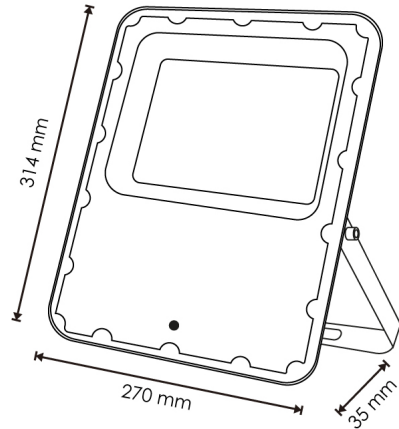

M

LEDME

Foco Proyector Led Solar Venecia 200W

Garantía / Warranty

Garantía de Producto 3 Años