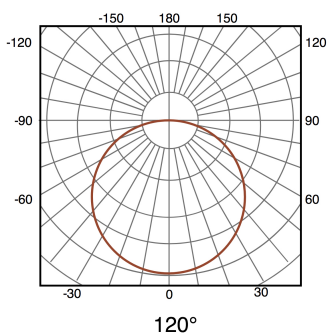

M**LEDME**

Foco Proyector Led Solar Venecia 200W

Garantía / Warranty

Garantía de Producto 3 Años

Tabla de Referencias / Reference Table

LM6527 - 6000k

LM6528 - 4500k

Características / Technical Attributes