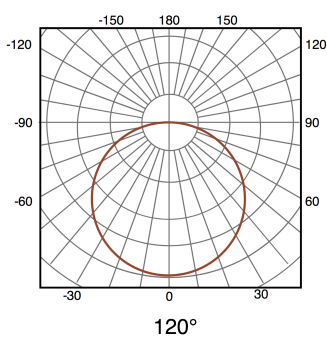

M**LEDME**

Foco Proyector Led Solar Venecia 200W

Garantía / Warranty

Garantía de Producto 3 Años

Tabla de Referencias / Reference Table

LM6527 - 6000k

LM6528 - 4500k

Características / Technical Attributes