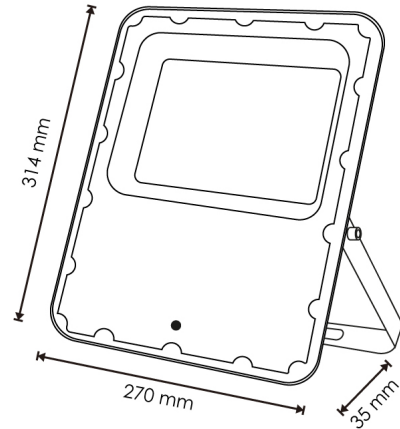

M

LEDME

Foco Proyector Led Solar Venecia 200W

Garantía / Warranty

Garantía de Producto 3 Años