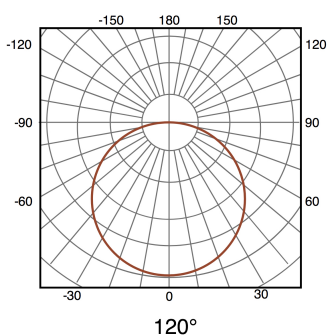

M**LEDME**

Foco Proyector Led Solar Venecia 100W

Garantía / Warranty

Garantía de Producto 3 Años

Tabla de Referencias / Reference Table

LM6524 - 6000k

LM6525 - 4500k

Características / Technical Attributes