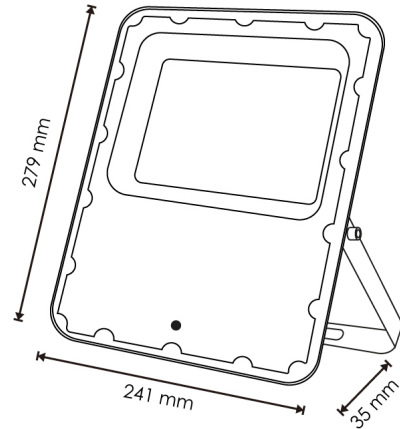

M

LEDME

Foco Proyector Led Solar Venecia 100W

Garantía / Warranty

Garantía de Producto 3 Años