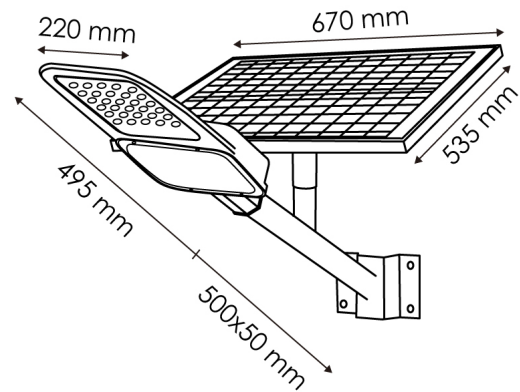

M**LEDME**

Luminária Solar LED Minlight para Iluminação Pública 200W

Garantia / Warranty

Garantia do produto 3 Anos

Tabela de Referências / Reference Table

LM6373 - 6000k

Características / Technical Attributes

Marca	M LEDME
Watts	200
Fonte de luz	Bridgelux
Acabamento	Cinza
Brilho	14000
Temp de Trabalho	-30°C ~ + 50°C
Ângulo	140°X75°
Vida útil	40000
Proteção	IP65
Bateria	3.2V 30.000mAH
Dimensão	670X995 mm
Material	Aluminio/PMMA
CRI	75
Tempo de carregamento	6-8 Horas
Usar o tempo	8-10 Horas
Sensor	Sensor Crepuscular
Inclui	Control remoto
Dimavel	Si
Garantía	3
Temperatura de cor	6500