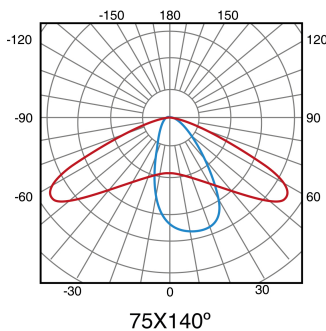

M**LEDME**

Luminária Solar LED Minlight para Iluminação Pública 200W

Garantia / Warranty

Garantia do produto 3 Anos

Tabela de Referências / Reference Table

LM6373 - 6000k

Características / Technical Attributes