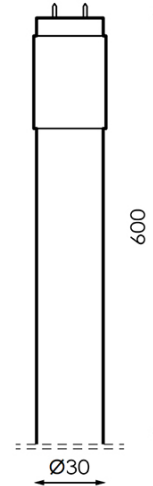

## Tube LED T8 600 mm Stak 9W Cristal Conexão de um lado

### Tabela de Referências / Reference Table

LM1056 - 6000k

LM1059 - 4500k

### Características / Technical Attributes

<b>Marca</b>	M LEDME
<b>Watts</b>	9
<b>Fonte de luz</b>	Smd 2835
<b>Acabamento</b>	Opala
<b>Brilho</b>	900
<b>Ângulo</b>	300°
<b>Vida útil</b>	30000
<b>Proteção</b>	IP20
<b>Alimentação</b>	170-265V AC
<b>Dimensão</b>	30X600 mm
<b>Material</b>	Cristal
<b>CRI</b>	80
<b>Inclui</b>	Starter
<b>Garantía</b>	3
<b>Temperatura de cor</b>	6400