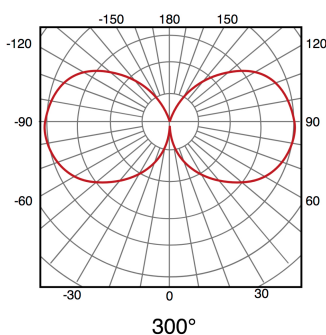

### Características / Technical Attributes

<b>Marca</b>	M LEDME
<b>Watts</b>	9
<b>Fonte de luz</b>	Smd 2835
<b>Acabamento</b>	Opala
<b>Brilho</b>	900
<b>Ângulo</b>	300°
<b>Vida útil</b>	30000
<b>Proteção</b>	IP20
<b>Alimentação</b>	170-265V AC
<b>Dimensão</b>	30X600 mm
<b>Material</b>	Cristal
<b>CRI</b>	80
<b>Inclui</b>	Starter
<b>Garantía</b>	3
<b>Temperatura de cor</b>	6400