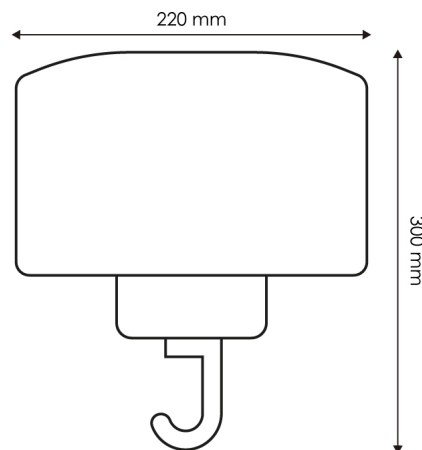

M**LEDME**

Elevador para Campânulas Industriales

Garantia / Warranty

Garantia do produto 3 Anos

Tabela de Referências / Reference Table

LM9050 -

Características / Technical Attributes

Marca	M LEDME
Peso máximo	7,5 kilos
Extensão	0-10 metros
Watts	25
Acabamento	Preto
Proteção	IP65
Alimentação	220-240V AC
Dimensão	300X220 mm
Material	Metal/PC
Inclui	Control remoto
Garantía	3