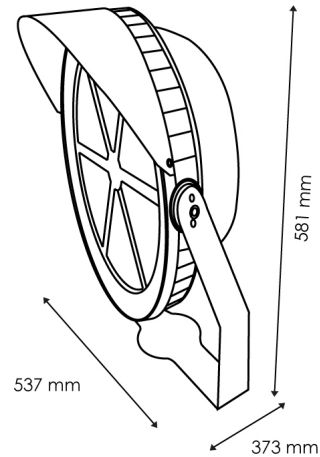

M**LEDME**

Projector LED Planet 600W

Garantia / Warranty

Garantia do produto 5 Anos

Tabela de Referências / Reference Table

LM6472 - 6000k

LM6473 - 4500k

Características / Technical Attributes

Marca	M LEDME
Watts	600
Fonte de luz	Lumileds
Acabamento	Preto
Brilho	72000
Temp de Trabalho	-40°C ~ + 65°C
Ângulo	60°
Vida útil	50000
Proteção	IP65
IK	8
Proteção contra sobretensão	6 Kv
Alimentação	90-265V AC
Dimensão	581X537X373 mm
Material	Aluminio/PMMA
Driver	Inventronics
CRI	70
Fator de Potência	0.9
Dimavel	1-10V
Garantía	5
Temperatura de cor	6000