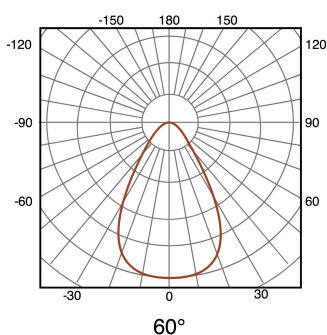

Tabela de Referências / Reference Table

LM6472 - 6000k

LM6473 - 4500k

Características / Technical Attributes

Marca	M LEDME
Watts	600
Fonte de luz	Lumileds
Acabamento	Preto
Brilho	72000
Temp de Trabalho	-40°C ~ + 65°C
Ângulo	60°
Vida útil	50000
Proteção	IP65
IK	8
Proteção contra sobretensão	6 Kv
Alimentação	90-265V AC
Dimensão	581X537X373 mm
Material	Aluminio/PMMA
Driver	Inventronics
CRI	70
Fator de Potência	0.9
Dimavel	1-10V
Garantía	5
Temperatura de cor	6000