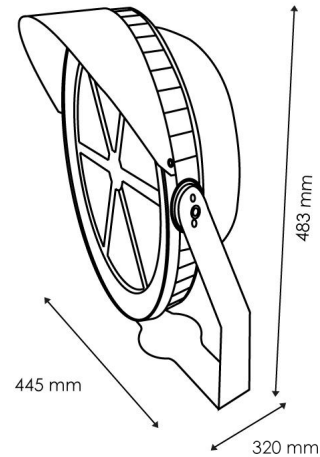

Projector LED Planet 400W

Garantia / Warranty

Garantia do produto 5 Anos

Tabela de Referências / Reference Table

LM6470 - 6000k

LM6471 - 4500k

Características / Technical Attributes

Marca	M LEDME
Watts	400
Fonte de luz	Lumileds
Acabamento	Preto
Brilho	50000
Temp de Trabalho	-40°C ~ + 65°C
Ângulo	60°
Vida útil	50000
Proteção	IP65
IK	8
Proteção contra sobretensão	6 Kv
Alimentação	90-265V AC
Dimensão	483X445X320 mm
Material	Aluminio/PMMA
Driver	Inventronics
CRI	70
Fator de Potência	0.9
Dimavel	1-10V
Garantía	5
Temperatura de cor	6000