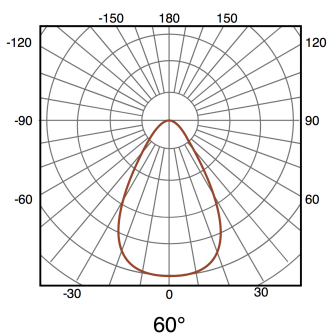

Projector LED Planet 400W

Garantia / Warranty

Garantia do produto 5 Anos

Tabela de Referências / Reference Table

LM6470 - 6000k

LM6471 - 4500k

Características / Technical Attributes

Marca	M LEDME
Watts	400
Fonte de luz	Lumileds
Acabamento	Preto
Brilho	50000
Temp de Trabalho	-40°C ~ + 65°C
Ângulo	60°
Vida útil	50000
Proteção	IP65
IK	8
Proteção contra sobretensão	6 Kv
Alimentação	90-265V AC
Dimensão	483X445X320 mm
Material	Aluminio/PMMA
Driver	Inventronics
CRI	70
Fator de Potência	0.9
Dimavel	1-10V
Garantía	5
Temperatura de cor	6000