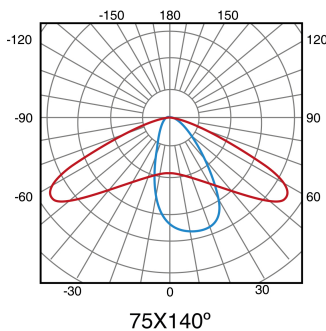

### Tabela de Referências / Reference Table

LM6372 - 6000k