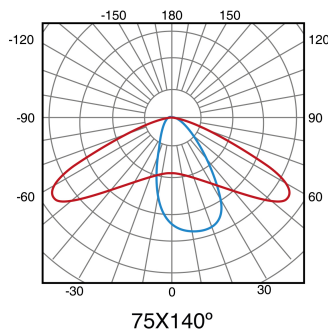

M**LEDME**

Farola Solar LED Minlight para Alumbrado Público 60W

Garantía / Warranty

Garantía de Producto 3 Años

Tabla de Referencias / Reference Table

LM6371 - 6000k

Características / Technical Attributes

Marca	M LEDME
Vatios	60
Fuente lumínica	Bridgelux
Acabado	Gris
Luminosidad	4200
Temperatura de trabajo	-30°C ~ + 50°C
Angulo	140°X75°
Vida útil	40000
Proteccion	IP65
Bateria	3.2V 15.000mAH
Dimensión	530X900 mm
Material	Aluminio/PMMA
CRI	75
Tiempo de carga	6-8 Horas
Tiempo de uso	8-10 Horas
Sensor	Sensor Crepuscular
Incluye	Control remoto
Regulable	Si
Garantía	3
Temperatura de color	6500