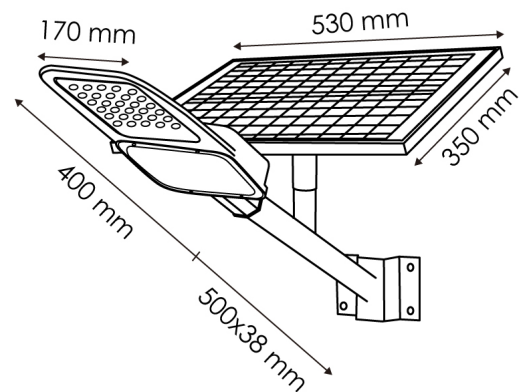

M**LEDME**

Farola Solar LED Minlight para Alumbrado Público 60W

Garantía / Warranty

Garantía de Producto 3 Años

Tabla de Referencias / Reference Table

LM6371 - 6000k

Características / Technical Attributes

Marca	M LEDME
Vatios	60
Fuente lumínica	Bridgelux
Acabado	Gris
Luminosidad	4200
Temperatura de trabajo	-30°C ~ + 50°C
Angulo	140°X75°
Vida útil	40000
Proteccion	IP65
Bateria	3.2V 15.000mAH
Dimensión	530X900 mm
Material	Aluminio/PMMA
CRI	75
Tiempo de carga	6-8 Horas
Tiempo de uso	8-10 Horas
Sensor	Sensor Crepuscular
Incluye	Control remoto
Regulable	Si
Garantía	3
Temperatura de color	6500