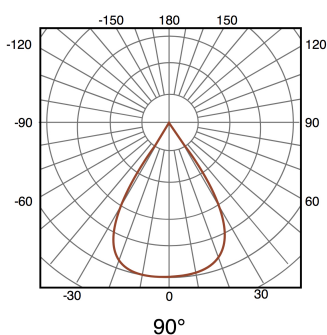

Tabela de Referências / Reference Table

LM6328 - 6000k

LM6329 - 4500k

Características / Technical Attributes

Marca	M LEDME
Watts	200
Fonte de luz	Lumileds
Acabamento	Cinza
Brilho	30000
Temp de Trabalho	-30°C ~ +50°C
Ângulo	90°
Vida útil	50000
Proteção	IP67
IK	10
Alimentação	170-265V AC
Dimensão	410X350X75H mm
Material	Aluminio/PMMA
Driver	Opcional Mean Well 5 años de Garantía
CRI	80
Fator de Potência	0.9
Garantía	3
Temperatura de cor	4500|6000