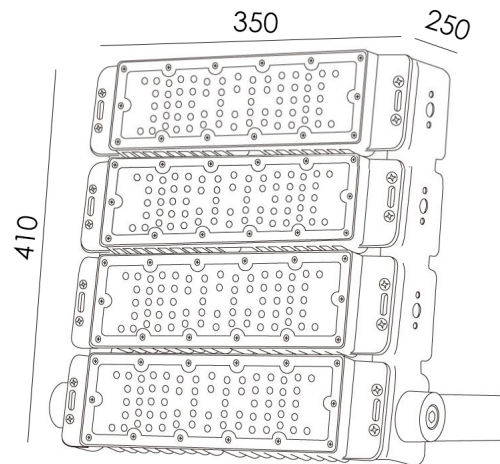

M**LEDME**

Projektor Modular LED Speed 200W 90°

Garantia / Warranty

Garantia do produto 3 Anos

Tabela de Referências / Reference Table

LM6328 - 6000k

LM6329 - 4500k

Características / Technical Attributes

Marca	M LEDME
Watts	200
Fonte de luz	Lumileds
Acabamento	Cinza
Brilho	30000
Temp de Trabalho	-30°C ~ +50°C
Ângulo	90°
Vida útil	50000
Proteção	IP67
IK	10
Alimentação	170-265V AC
Dimensão	410X350X75H mm
Material	Aluminio/PMMA
Driver	Opcional Mean Well 5 años de Garantía
CRI	80
Fator de Potência	0.9
Garantía	3
Temperatura de cor	4500 6000