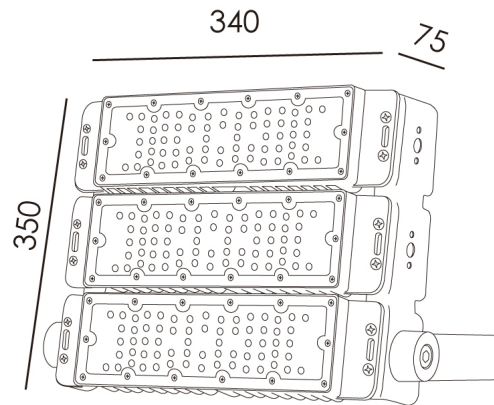

M**LEDME**

Projektor Modular LED Speed 150W 90°

Garantia / Warranty

Garantia do produto 3 Anos

Tabela de Referências / Reference Table

LM6326 - 6000k

LM6327 - 4500k

Características / Technical Attributes

Marca	M LEDME
Watts	150
Fonte de luz	Lumileds
Acabamento	Cinza
Brilho	22500
Temp de Trabalho	-30°C ~ +50°C
Ângulo	90°
Vida útil	50000
Proteção	IP67
IK	10
Alimentação	170-265V AC
Dimensão	340X75X350H mm
Material	Aluminio/PMMA
Driver	Opcional Mean Well 5 años de Garantía
CRI	80
Fator de Potência	0.9
Garantía	3
Temperatura de cor	4500 6000