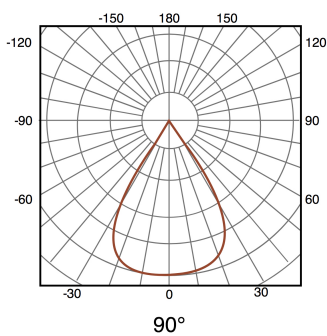

Tabela de Referências / Reference Table

LM6326 - 6000k

LM6327 - 4500k

Características / Technical Attributes

Marca	M LEDME
Watts	150
Fonte de luz	Lumileds
Acabamento	Cinza
Brilho	22500
Temp de Trabalho	-30°C ~ +50°C
Ângulo	90°
Vida útil	50000
Proteção	IP67
IK	10
Alimentação	170-265V AC
Dimensão	340X75X350H mm
Material	Aluminio/PMMA
Driver	Opcional Mean Well 5 años de Garantía
CRI	80
Fator de Potência	0.9
Garantía	3
Temperatura de cor	4500|6000