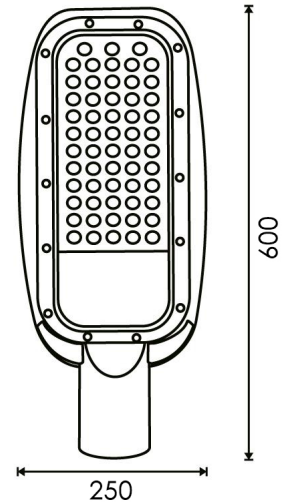

Luminária Led Serie Harlem 200W

Garantia / Warranty

Garantia do produto 3 Anos

Tabela de Referências / Reference Table

LM6560 - 5000k

LM6561 - 4000k

LM6562 - 2700k

Características / Technical Attributes

Marca	M LEDME
Watts	200
Fonte de luz	Lumileds
Acabamento	Cinza
Brilho	22000
Temp de Trabalho	-20°C ~ + 45°C
Ângulo	140°X65°
Vida útil	30000
Proteção	IP65
IK	8
Alimentação	200-240V AC
Dimensão	250X600H mm
Diâmetro de fixação	60 mm
Material	Aluminio/PMMA
CRI	70
Fator de Potência	0.9
Garantía	3
Temperatura de cor	2700 4000 5000