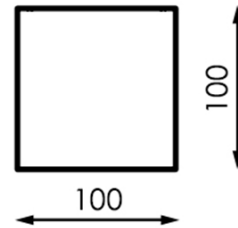

M

LEDME

Aplique de Parede LED Preto Cube 6W IP54