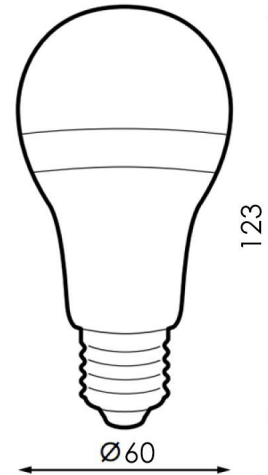

M**LEDME**

Lâmpada LED Colours A60 E27 10W RGBW com controle

Garantia / Warranty

Garantia do produto 3 Anos

Tabela de Referências / Reference Table

LM7143 -

Características / Technical Attributes

Marca	M LEDME
Watts	10
Fonte de luz	Smd 2835
Acabamento	Opala
Brilho	1000
Ângulo	270°
Vida útil	30000
Proteção	IP20
Alimentação	170-265V AC
Dimensão	115HX60 mm
Material	Aluminio/PC
CRI	80
Inclui	Control remoto
Garantía	3
Temperatura de cor	RGBW