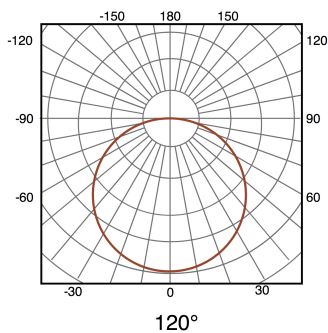

Candeeiro Led Para Teto Provence 38W

Garantia / Warranty

Garantia do produto 3 Anos

Tabela de Referências / Reference Table

LM8135 - 4000k

Características / Technical Attributes

Marca	M LEDME
Watts	38
Fonte de luz	Smd Led
Acabamento	Branco
Brilho	3040
Ângulo	120°
Vida útil	30000
Proteção	IP20
Alimentação	220-240V AC
Dimensão	600X80H mm
Material	Metal
CRI	80
Garantía	3
Temperatura de cor	4000