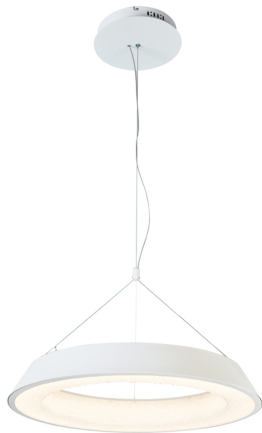

Candeeiro Led Para Teto Provence 38W

Garantia / Warranty

Garantia do produto 3 Anos

Tabela de Referências / Reference Table

LM8135 - 4000k

Características / Technical Attributes

Marca	M LEDME
Watts	38
Fonte de luz	Smd Led
Acabamento	Branco
Brilho	3040
Ângulo	120°
Vida útil	30000
Proteção	IP20
Alimentação	220-240V AC
Dimensão	600X80H mm
Material	Metal
CRI	80
Garantía	3
Temperatura de cor	4000