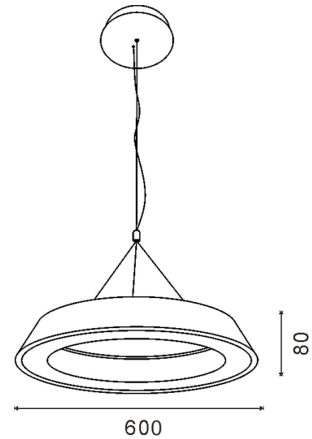

Candeeiro Led Para Teto Provence 38W

Garantia / Warranty

Garantia do produto 3 Anos

Tabela de Referências / Reference Table

LM8135 - 4000k

Características / Technical Attributes

Marca	M LEDME
Watts	38
Fonte de luz	Smd Led
Acabamento	Branco
Brilho	3040
Ângulo	120°
Vida útil	30000
Proteção	IP20
Alimentação	220-240V AC
Dimensão	600X80H mm
Material	Metal
CRI	80
Garantía	3
Temperatura de cor	4000