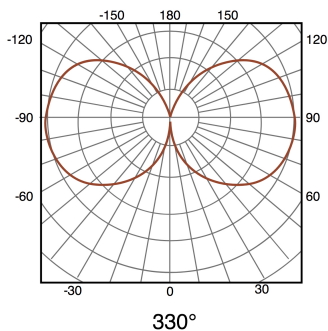

M**LEDME**

Lâmpada LED R7S 118 10W mm em caixa

Garantia / Warranty

Garantia do produto 3 Anos

Tabela de Referências / Reference Table

LM7126 - 6000k

LM7127 - 4000k

LM7128 - 3000k

Características / Technical Attributes

Marca	M LEDME
Watts	10
Fonte de luz	Smd 2835
Acabamento	Transparente
Brilho	1000
Ângulo	330°
Vida útil	20000
Proteção	IP20
Alimentação	170-265V AC
Dimensão	118X20 mm
Material	Termoplastico
CRI	80
Garantía	3
Temperatura de cor	3000 4000 6000