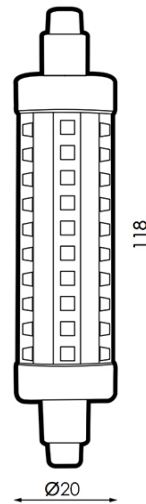

M**LEDME**

Lâmpada LED R7S 118 10W mm em caixa

Garantia / Warranty

Garantia do produto 3 Anos

Tabela de Referências / Reference Table

LM7126 - 6000k

LM7127 - 4000k

LM7128 - 3000k

Características / Technical Attributes

Marca	M LEDME
Watts	10
Fonte de luz	Smd 2835
Acabamento	Transparente
Brilho	1000
Ângulo	330°
Vida útil	20000
Proteção	IP20
Alimentação	170-265V AC
Dimensão	118X20 mm
Material	Termoplastico
CRI	80
Garantía	3
Temperatura de cor	3000 4000 6000