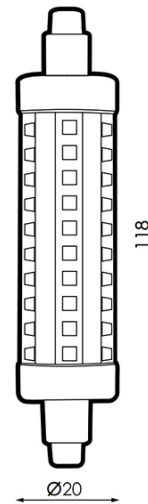

## Lâmpada LED R7S 118 10W mm em caixa