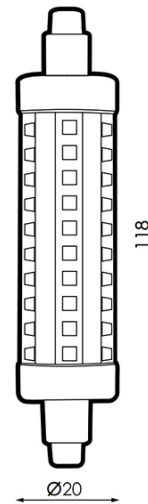

M**LEDME**

Lâmpada LED R7S 118 10W mm em caixa

Garantia / Warranty

Garantia do produto 3 Anos

Tabela de Referências / Reference Table

LM7126 - 6000k

LM7127 - 4000k

LM7128 - 3000k

Características / Technical Attributes

Marca	M LEDME
Watts	10
Fonte de luz	Smd 2835
Acabamento	Transparente
Brilho	1000
Ângulo	330°
Vida útil	20000
Proteção	IP20
Alimentação	170-265V AC
Dimensão	118X20 mm
Material	Termoplastico
CRI	80
Garantía	3
Temperatura de cor	3000 4000 6000