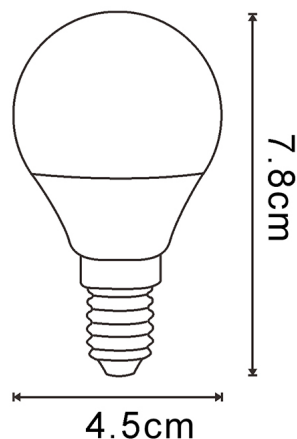

M**LEDME**

Lâmpada LED SmartHome G45 6W

Garantia / Warranty

Garantia do produto 3 Anos

Tabela de Referências / Reference Table

LM7145 - rgb+cct

Características / Technical Attributes

Marca	M LEDME
Receptor	wifi 2.4 GHz
Watts	6
Fonte de luz	Led
Acabamento	Opala
Brilho	600
Ângulo	240°
Vida útil	20000
Proteção	IP20
Alimentação	220-240V AC
Dimensão	45X78H mm
Material	Aluminio/PC
CRI	80
Inclui	App
Dimavel	si
Garantía	3
Temperatura de cor	RGB+CCT