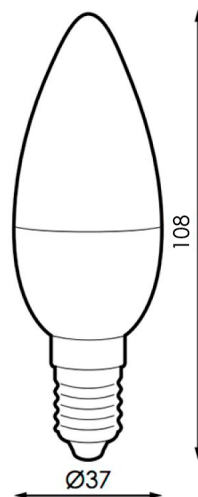

M**LEDME**

Lâmpada LED SmartHome C37 6W

Garantia / Warranty

Garantia do produto 3 Anos

Tabela de Referências / Reference Table

LM7144 - rgb+cct

Características / Technical Attributes

Marca	M LEDME
Receptor	wifi 2.4 GHz
Watts	6
Fonte de luz	Led
Acabamento	Opala
Brilho	600
Ângulo	240°
Vida útil	20000
Proteção	IP20
Alimentação	220-240V AC
Dimensão	37X108H mm
Material	Aluminio/PC
CRI	80
Inclui	App
Dimavel	si
Garantía	3
Temperatura de cor	RGB+CCT