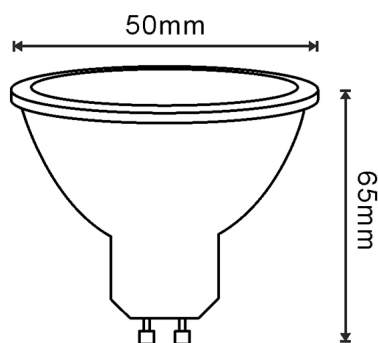

M**LEDME**

Lâmpada LED SmartHome GU10 5W

Garantia / Warranty

Garantia do produto 3 Anos

Tabela de Referências / Reference Table

LM7140 - rgb+cct

Características / Technical Attributes

Marca	M LEDME
Receptor	wifi 2.4 GHz
Watts	5
Fonte de luz	Led
Acabamento	Opala
Brilho	500
Ângulo	38°
Vida útil	20000
Proteção	IP20
Alimentação	220-240V AC
Dimensão	50X55H mm
Material	Aluminio/PC
CRI	80
Inclui	App
Dimavel	si
Garantía	3
Temperatura de cor	RGB+CCT