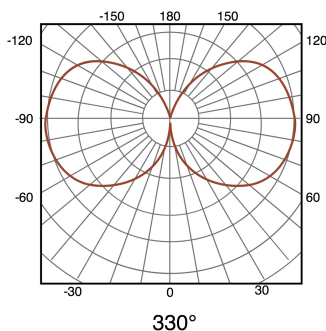

M**LEDME**

Lâmpada LED Filamento E27 ST64 6W Âmbar

Garantia / Warranty

Garantia do produto 3 Anos

Tabela de Referências / Reference Table

LM8563 - 2300k

Características / Technical Attributes

Marca	M LEDME
Watts	6
Fonte de luz	Filamento Led
Acabamento	Âmbar
Brilho	500
Ângulo	330°
Vida útil	30000
Proteção	IP20
Alimentação	170-265V AC
Dimensão	148X64 mm
Material	Cristal
CRI	80
Garantía	3
Temperatura de cor	2300