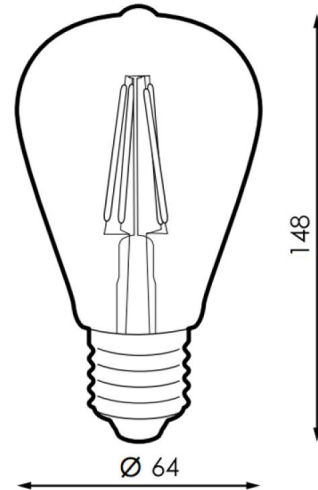

M**LEDME**

Lâmpada LED Filamento E27 ST64 6W Âmbar

Garantia / Warranty

Garantia do produto 3 Anos

Tabela de Referências / Reference Table

LM8563 - 2300k

Características / Technical Attributes

Marca	M LEDME
Watts	6
Fonte de luz	Filamento Led
Acabamento	Âmbar
Brilho	500
Ângulo	330°
Vida útil	30000
Proteção	IP20
Alimentação	170-265V AC
Dimensão	148X64 mm
Material	Cristal
CRI	80
Garantía	3
Temperatura de cor	2300