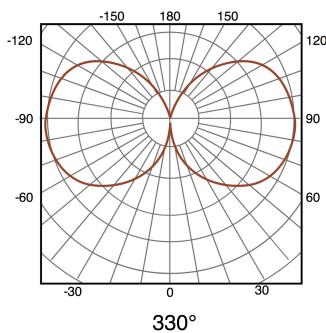

M**LEDME**

Lampada LED Filamento E27 G125 6W Âmbar

Garantia / Warranty

Garantia do produto 3 Anos

Tabela de Referências / Reference Table

LM8561 - 2300k

Características / Technical Attributes

Marca	M LEDME
Watts	6
Fonte de luz	Filamento Led
Acabamento	Âmbar
Brilho	500
Ângulo	330°
Vida útil	30000
Proteção	IP20
Alimentação	170-265V AC
Dimensão	125X176 mm
Material	Cristal
CRI	80
Garantía	3
Temperatura de cor	2300