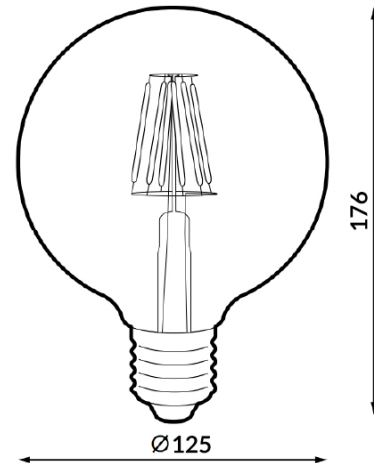

M**LEDME**

Lampada LED Filamento E27 G125 6W Âmbar

Garantia / Warranty

Garantia do produto 3 Anos

Tabela de Referências / Reference Table

LM8561 - 2300k

Características / Technical Attributes

Marca	M LEDME
Watts	6
Fonte de luz	Filamento Led
Acabamento	Âmbar
Brilho	500
Ângulo	330°
Vida útil	30000
Proteção	IP20
Alimentação	170-265V AC
Dimensão	125X176 mm
Material	Cristal
CRI	80
Garantía	3
Temperatura de cor	2300