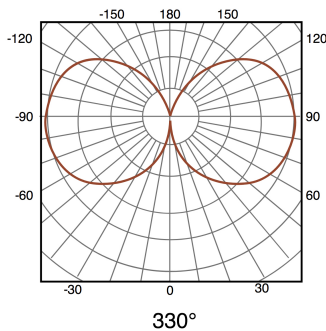

M**LEDME**

Lâmpada LED Filamento E27 G95 6W Âmbar

Garantia / Warranty

Garantia do produto 3 Anos

Tabela de Referências / Reference Table

LM8559 - 2300k

Características / Technical Attributes

Marca	M LEDME
Watts	6
Fonte de luz	Filamento Led
Acabamento	Âmbar
Brilho	500
Ângulo	330°
Vida útil	30000
Proteção	IP20
Alimentação	170-265V AC
Dimensão	95X135H mm
Material	Cristal
CRI	80
Garantía	3
Temperatura de cor	2300