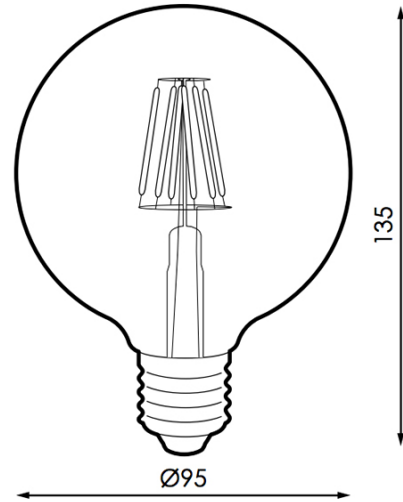

M**LEDME**

Lâmpada LED Filamento E27 G95 6W Âmbar

Garantia / Warranty

Garantia do produto 3 Anos

Tabela de Referências / Reference Table

LM8559 - 2300k

Características / Technical Attributes

Marca	M LEDME
Watts	6
Fonte de luz	Filamento Led
Acabamento	Âmbar
Brilho	500
Ângulo	330°
Vida útil	30000
Proteção	IP20
Alimentação	170-265V AC
Dimensão	95X135H mm
Material	Cristal
CRI	80
Garantía	3
Temperatura de cor	2300