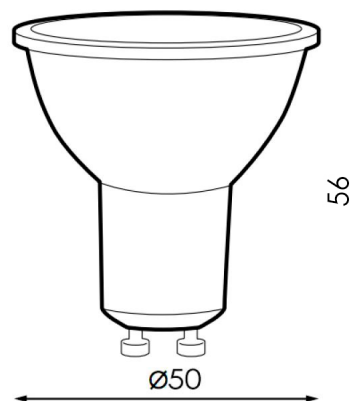

## Lâmpada LED Colours GU10 5W RGBW con controle

### Características / Technical Attributes

|                           |                |
|---------------------------|----------------|
| <b>Marca</b>              | M LEDME        |
| <b>Watts</b>              | 5              |
| <b>Fonte de luz</b>       | Led            |
| <b>Acabamento</b>         | Opala          |
| <b>Brilho</b>             | 350            |
| <b>Ângulo</b>             | 38°            |
| <b>Vida útil</b>          | 30000          |
| <b>Proteção</b>           | IP20           |
| <b>Alimentação</b>        | 170-265V AC    |
| <b>Dimensão</b>           | 50X56H mm      |
| <b>Material</b>           | Aluminio/PC    |
| <b>CRI</b>                | 80             |
| <b>Inclui</b>             | Control remoto |
| <b>Garantía</b>           | 3              |
| <b>Temperatura de cor</b> | RGBW           |