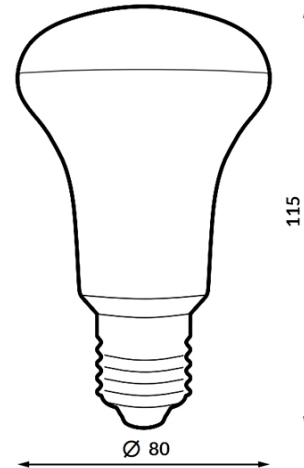

M

LEDME

Lâmpada LED E27 R80 12W

Garantia / Warranty

Garantia do produto 3 Anos