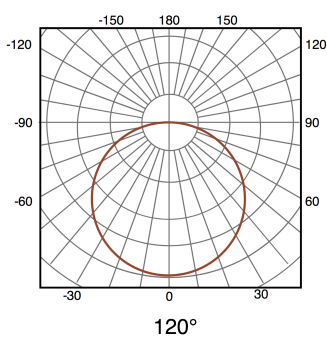

### Características / Technical Attributes

<b>Marca</b>	M LEDME
<b>Watts</b>	12
<b>Fonte de luz</b>	Led
<b>Acabamento</b>	Opala
<b>Brilho</b>	1080
<b>Ângulo</b>	120°
<b>Vida útil</b>	15000
<b>Proteção</b>	IP20
<b>Alimentação</b>	170-265V AC
<b>Dimensão</b>	80X115H mm
<b>Material</b>	Aluminio/PC
<b>CRI</b>	75
<b>Garantía</b>	3
<b>Temperatura de cor</b>	3000 6000