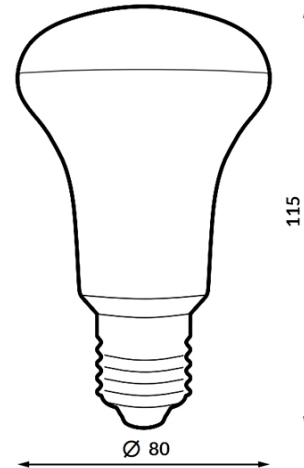

M**LEDME**

Lâmpada LED E27 R80 12W

Garantia / Warranty

Garantia do produto 3 Anos

Tabela de Referências / Reference Table

LM7087 - 6000k

LM7089 - 3000k

Características / Technical Attributes

Marca	M LEDME
Watts	12
Fonte de luz	Led
Acabamento	Opala
Brilho	1080
Ângulo	120°
Vida útil	15000
Proteção	IP20
Alimentação	170-265V AC
Dimensão	80X115H mm
Material	Aluminio/PC
CRI	75
Garantía	3
Temperatura de cor	3000 6000