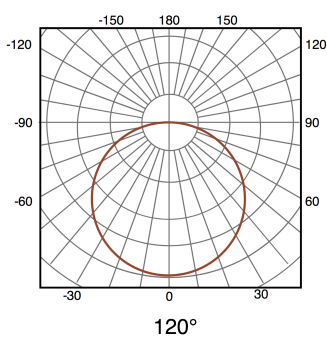

Tabela de Referências / Reference Table

LM7087 - 6000k

LM7089 - 3000k

Características / Technical Attributes

Marca	M LEDME
Watts	12
Fonte de luz	Led
Acabamento	Opala
Brilho	1080
Ângulo	120°
Vida útil	15000
Proteção	IP20
Alimentação	170-265V AC
Dimensão	80X115H mm
Material	Aluminio/PC
CRI	75
Garantía	3
Temperatura de cor	3000|6000